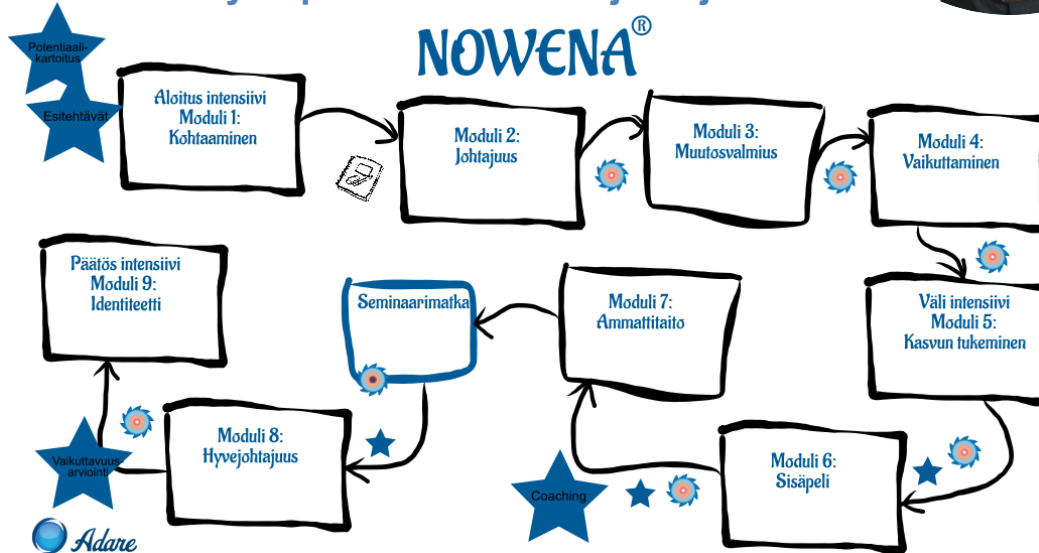

# NOWENA® -valmennus

Valmennus kokeneille johtajille, joilla on jo tarvittava kokemus ja osaaminen toimiakseen menestyksekkäästi johtajana.

**Löydä poikkeuksellinen johtajuutesi!**

NOWENA® on ainutlaatuinen valmennusmatka oman johtajuuden ytimeen.  
Poikkeukselliset tulokset vaativat poikkeuksellisia tekoja.  
Poikkeukselliset teot taas vaativat poikkeuksellista ajattelua.